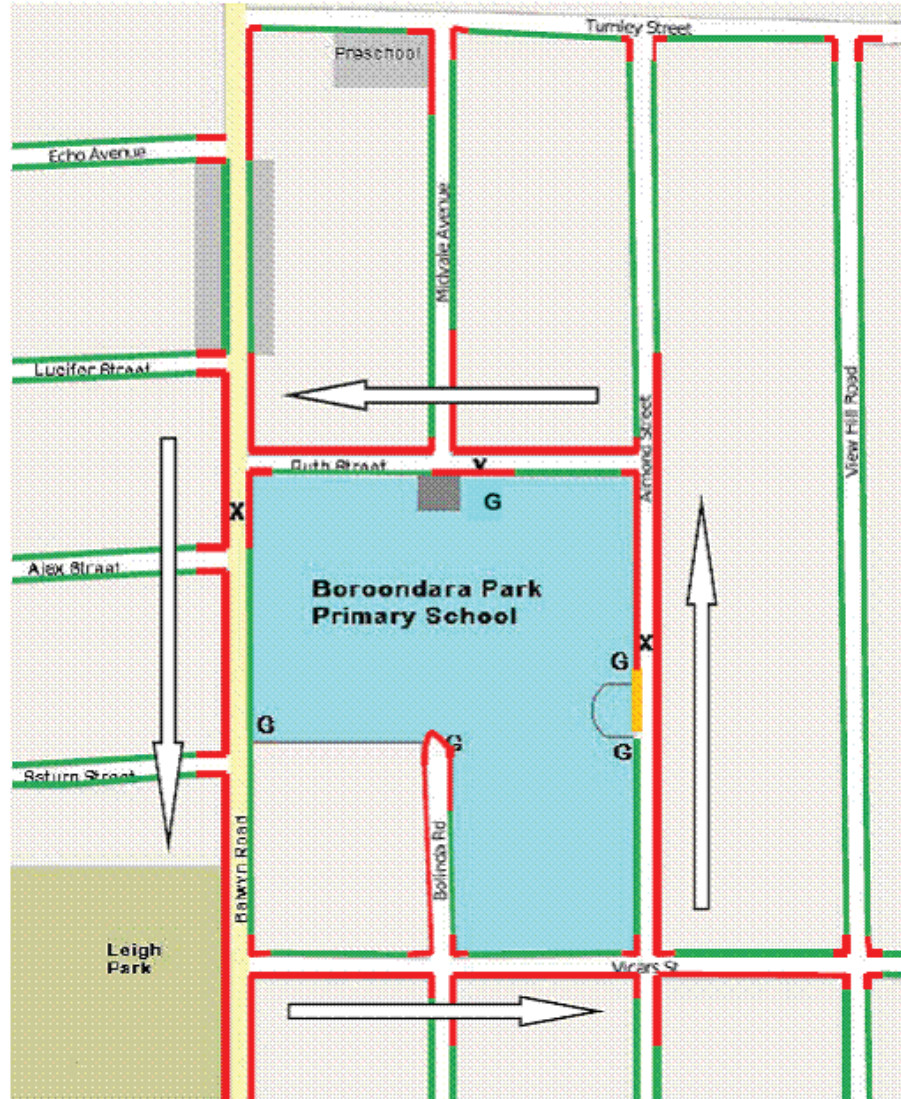

停車示意圖

要點

嚴禁停車

嚴禁泊車
僅限接送

可停車

X
學校通行
標誌

G
行人路口

→
行駛方向